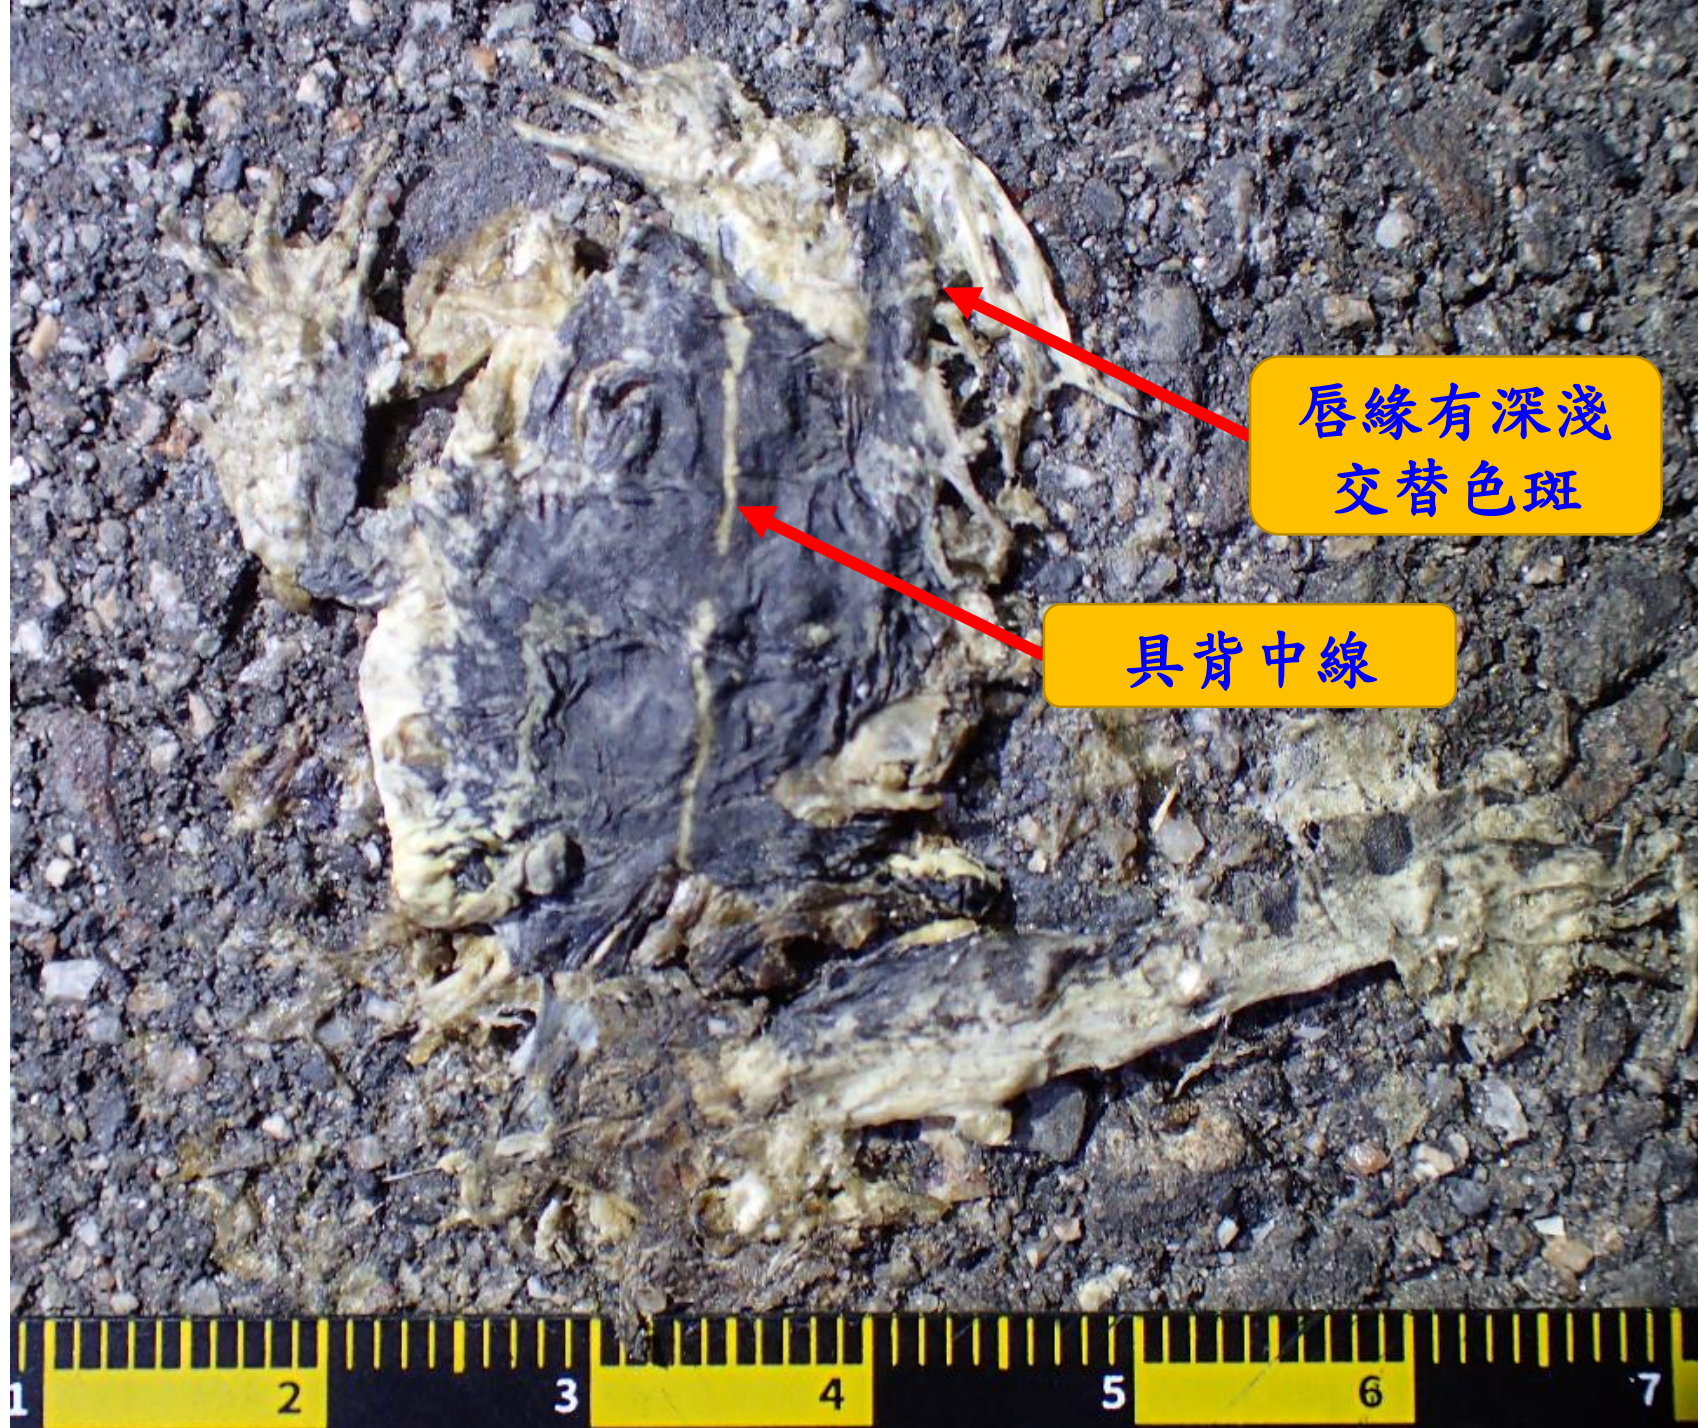

貢德氏赤蛙

隱約可見鼓膜邊緣為白色；吻肛長約6公分。

具有背側褶、背部皮膚平滑無疣狀或短棒狀突起

澤蛙

澤蛙

背部有許多
短棒狀膚褶

兩眼間有一
深色橫帶

貢德氏赤蛙

鼓膜邊緣白色

澤蛙

唇緣有深淺
交替的色斑

短棒狀的膚
褶

斑腿樹蛙

大腿內側有
黑底白斑

褐樹蛙

兩眼間有一
深色橫帶斑

趾端明顯膨大

貢德氏赤蛙

鼓膜邊緣白色

普通 Adult
MY EASYCARD 特製版

566 085665 2

磁卡 EASYCARD

趾端明顯膨大

褐樹蛙