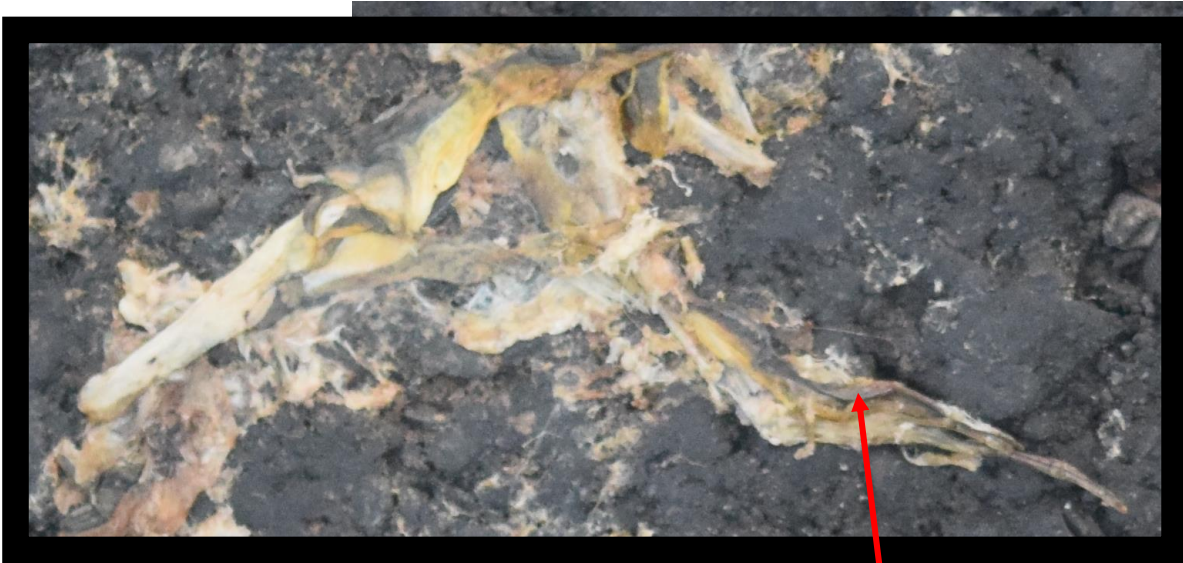

悠遊卡公司
EASYCARD CORP.

腹斑蛙

上頷邊緣白色且
延伸至鼓膜邊

有明顯背側褶

後肢基部虎斑

貢德氏赤蛙

斑腿樹蛙

黑底小白斑

斑腿樹蛙

兩眼中間有明顯很粗糙的頭蓋骨

趾骨細長，末端未膨大

四肢腹面黃色、背面棕色

依上述3項特徵判斷，加上發現位置鄰近河流，其他相近的路殺記錄均為梭德氏赤蛙，推估此個體為梭德或長腳赤蛙

吻肛長約略4公分

鼓膜邊緣白色

大腿基部有虎斑