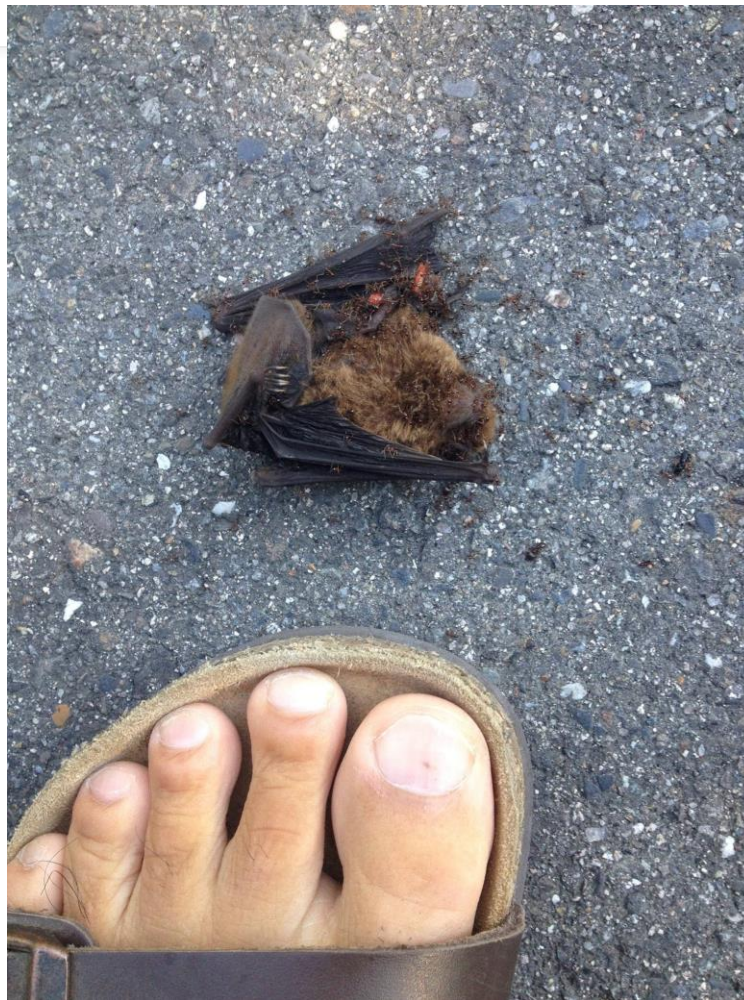

路殺社案例-魔王

未知比例尺

未知比例尺

無比例尺