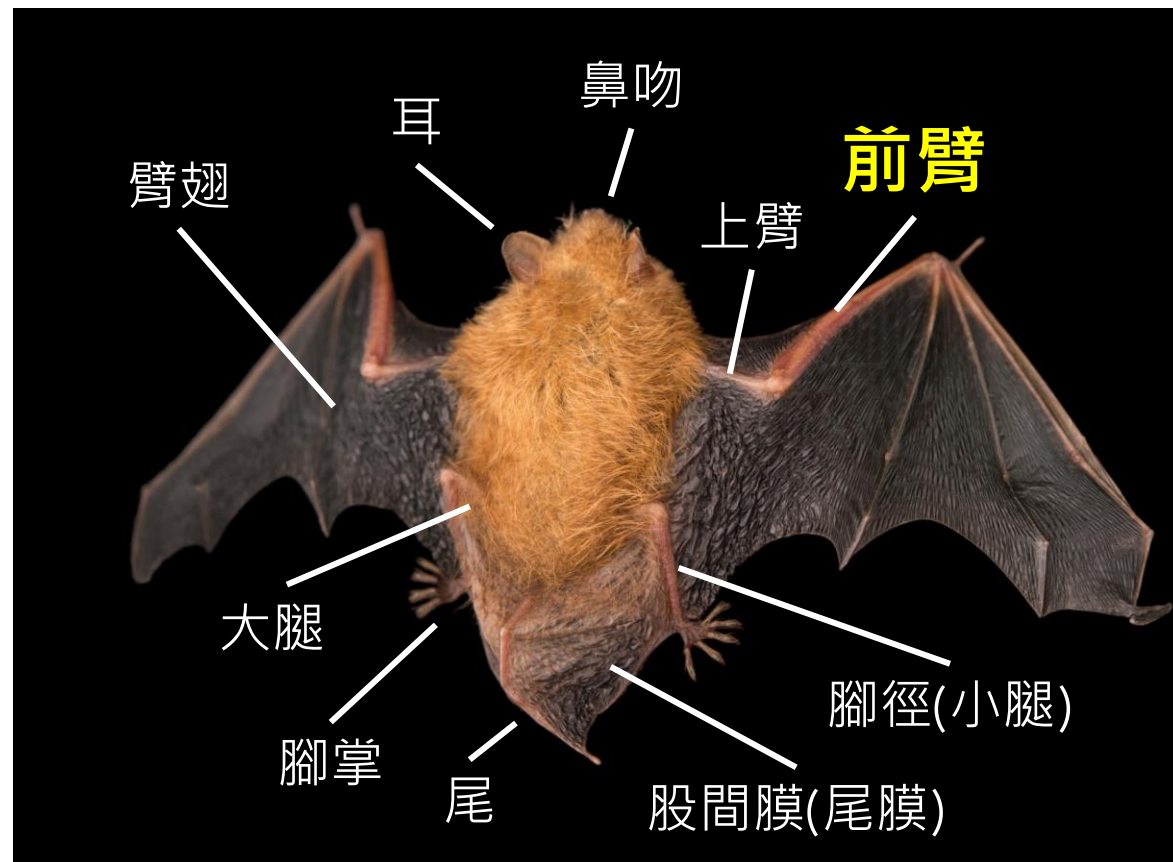

# 路殺蝙蝠辨識難度等級-傳奇

管鼻蝠亞科

蝙蝠科 (蝙蝠亞科或  
鼠耳蝠亞科)

蝙蝠

嶮川氏棕蝠

東亞摺翅蝠

高頭蝠

臺灣葉鼻蝠

東亞家蝠

臺灣小蹄鼻蝠

臺灣管鼻蝠

# 蝙蝠構造 (基礎)

# 體型大小(前臂長)

東亞家蝠  
台灣管鼻蝠

摺翅蝠

岷川氏棕蝠  
高頭蝠

台灣大蹄鼻蝠

台灣葉鼻蝠

東亞游離尾蝠，CC-by NC，楊雅雯