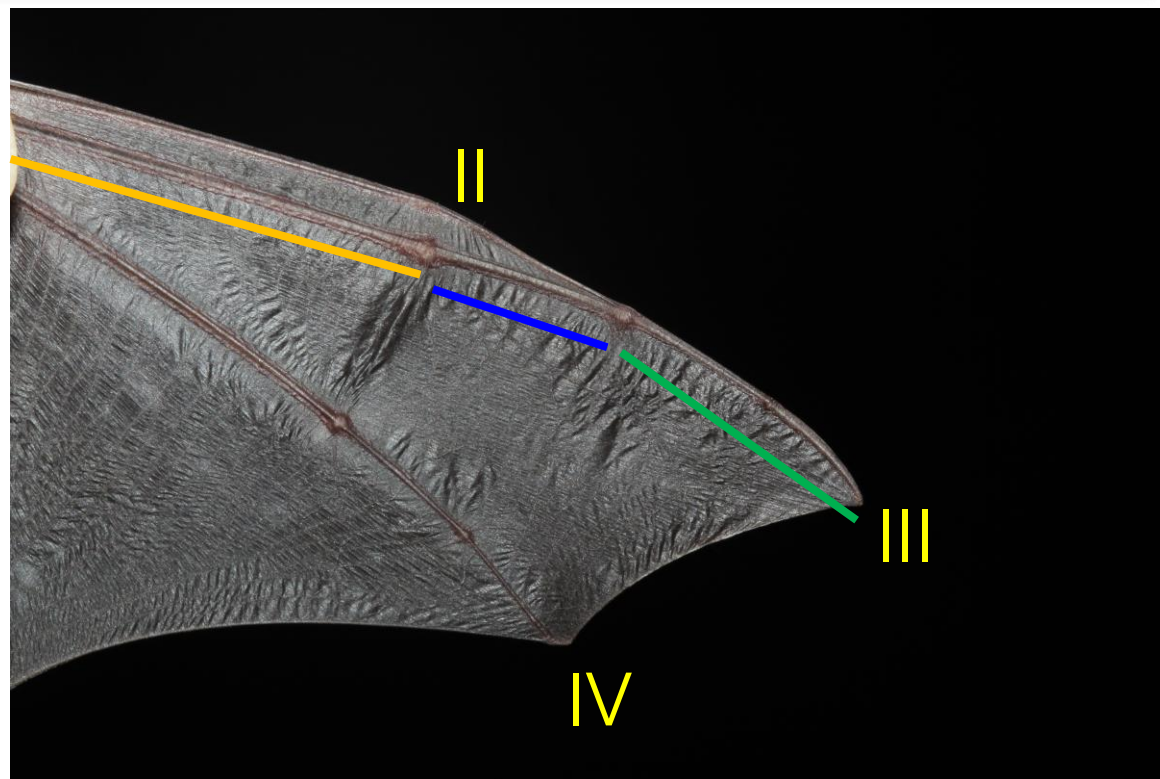

# 股間膜、尾巴和後腳的關係

尾部突出尾膜  
峴川氏棕蝠

包覆於尾膜內、尾膜  
末端明顯超出後腳  
家蝠屬、管鼻蝠  
東亞摺翅蝠、鼠耳蝠

包覆於尾膜內、尾膜不超  
過後腳  
台灣葉鼻蝠、台灣小蹄鼻  
蝠、臺灣大蹄鼻蝠

雪霸國家公園

無明顯尾部、尾膜小  
台灣無尾葉鼻蝠

管鼻蝠亞科(尾膜背面覆蓋濃毛)

其他蝙蝠(尾膜背面裸毛或僅部分覆蓋毛髮)

## 蝙蝠(臂)翅膀基本構造

翼

- 掌骨
- 第一指骨
- 第二指骨

東亞摺翅蝠 (第三指的**第一指骨**約為**第二指骨**長度的**30%**)

其他 (第三指的**第一指骨**>**第二指骨****50%**長度)

但一定要注意路殺大體的指骨、掌骨經常骨折，容易造成誤判

中国书画函授大学

臺灣小蹄鼻蝠  
臺灣大蹄鼻蝠

# 耳殼形狀、高度和橫肌

蹄鼻蝠、台灣葉鼻蝠

台灣管鼻蝠

家蝠、棕蝠、高頭蝠

東亞摺翅蝠