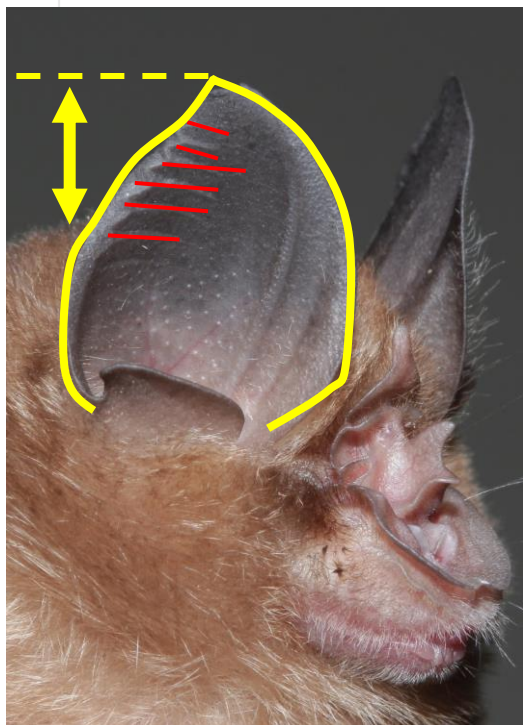

## 蝙蝠(臂)翅膀基本構造

翼

- 掌骨
- 第一指骨
- 第二指骨

東亞摺翅蝠 (第三指的**第一指骨**約為**第二指骨**長度的**30%**)

其他 (第三指的**第一指骨**>**第二指骨****50%**長度)

但一定要注意路殺大體的指骨、掌骨經常骨折，容易造成誤判

中国书画函授大学

臺灣小蹄鼻蝠  
臺灣大蹄鼻蝠

# 耳殼形狀、高度和橫肌

蹄鼻蝠、台灣葉鼻蝠

台灣管鼻蝠

家蝠、棕蝠、高頭蝠

東亞摺翅蝠