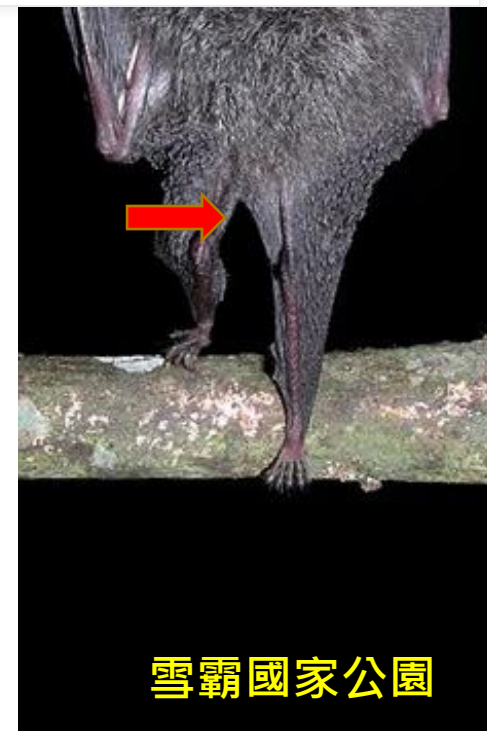

# 體型大小(前臂長)

東亞家蝠  
台灣管鼻蝠

摺翅蝠

岷川氏棕蝠  
高頭蝠

台灣大蹄鼻蝠

台灣葉鼻蝠

東亞游離尾蝠，CC-by NC，楊雅雯

# 股間膜、尾巴和後腳的關係

尾部突出尾膜  
峴川氏棕蝠

包覆於尾膜內、尾膜  
末端明顯超出後腳  
家蝠屬、管鼻蝠  
東亞摺翅蝠、鼠耳蝠

包覆於尾膜內、尾膜不超  
過後腳  
台灣葉鼻蝠、台灣小蹄鼻  
蝠、臺灣大蹄鼻蝠

雪霸國家公園

無明顯尾部、尾膜小  
台灣無尾葉鼻蝠

管鼻蝠亞科(尾膜背面覆蓋濃毛)

其他蝙蝠(尾膜背面裸毛或僅部分覆蓋毛髮)

## 蝙蝠(臂)翅膀基本構造

翼

- 掌骨
- 第一指骨
- 第二指骨

東亞摺翅蝠 (第三指的**第一指骨**約為**第二指骨**長度的**30%**)

其他 (第三指的**第一指骨**>**第二指骨****50%**長度)

但一定要注意路殺大體的指骨、掌骨經常骨折，容易造成誤判

中国书画函授大学

臺灣小蹄鼻蝠  
臺灣大蹄鼻蝠