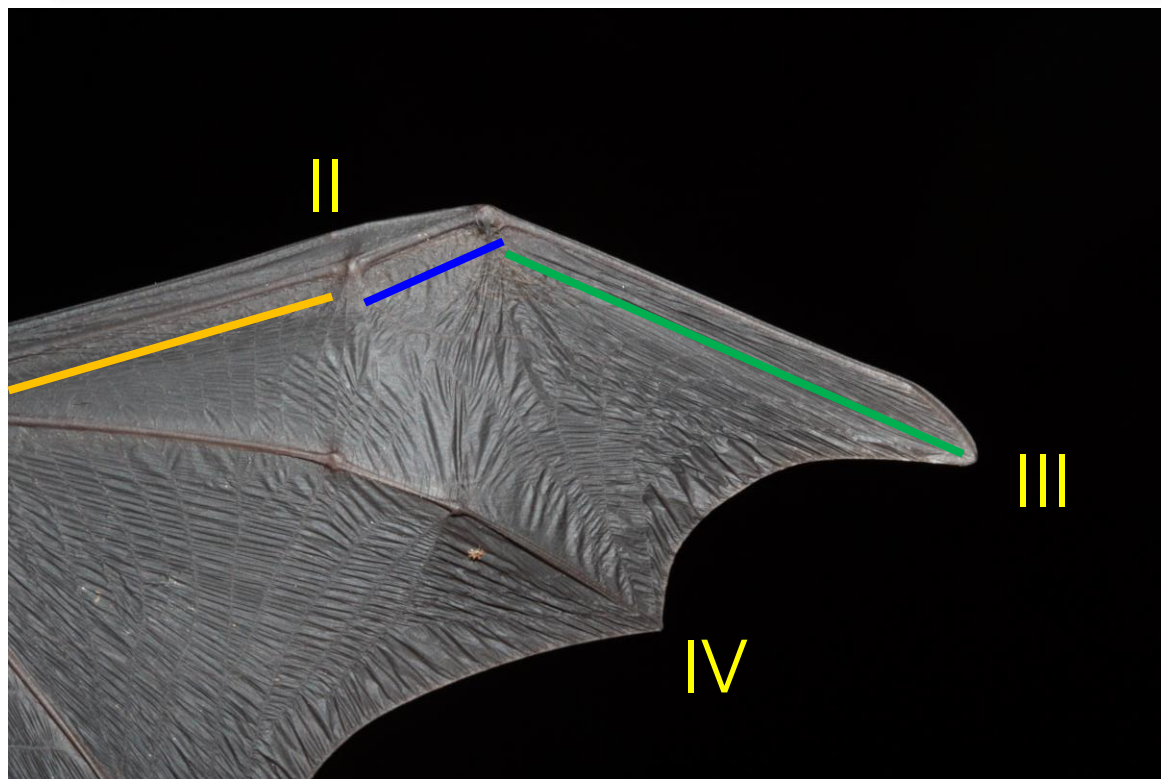

# 蝙蝠構造 (基礎)

# 股間膜、尾巴和後腳的關係

尾部突出尾膜  
峴川氏棕蝠

包覆於尾膜內、尾膜  
末端明顯超出後腳  
家蝠屬、管鼻蝠  
東亞摺翅蝠、鼠耳蝠

包覆於尾膜內、尾膜不超  
過後腳  
台灣葉鼻蝠、台灣小蹄鼻  
蝠、臺灣大蹄鼻蝠

雪霸國家公園

無明顯尾部、尾膜小  
台灣無尾葉鼻蝠

管鼻蝠亞科(尾膜背面覆蓋濃毛)

其他蝙蝠(尾膜背面裸毛或僅部分覆蓋毛髮)

## 蝙蝠(臂)翅膀基本構造

翼

- 掌骨
- 第一指骨
- 第二指骨

東亞摺翅蝠 (第三指的**第一指骨**約為**第二指骨**長度的**30%**)

其他 (第三指的**第一指骨**>**第二指骨****50%**長度)

但一定要注意路殺大體的指骨、掌骨經常骨折，容易造成誤判

中国书画函授大学

臺灣小蹄鼻蝠  
臺灣大蹄鼻蝠