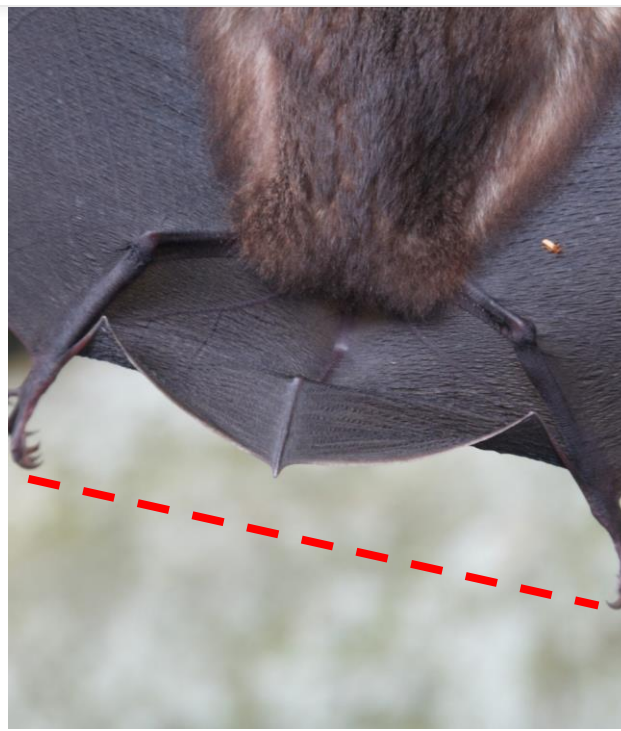

# 蝙蝠構造 (基礎)

# 體型大小(前臂長)

東亞家蝠  
台灣管鼻蝠

摺翅蝠

岷川氏棕蝠  
高頭蝠

台灣大蹄鼻蝠

台灣葉鼻蝠

東亞游離尾蝠，CC-by NC，楊雅雯

# 股間膜、尾巴和後腳的關係

尾部突出尾膜  
峴川氏棕蝠

包覆於尾膜內、尾膜  
末端明顯超出後腳  
家蝠屬、管鼻蝠  
東亞摺翅蝠、鼠耳蝠

包覆於尾膜內、尾膜不超  
過後腳  
台灣葉鼻蝠、台灣小蹄鼻  
蝠、臺灣大蹄鼻蝠

雪霸國家公園

無明顯尾部、尾膜小  
台灣無尾葉鼻蝠

管鼻蝠亞科(尾膜背面覆蓋濃毛)

其他蝙蝠(尾膜背面裸毛或僅部分覆蓋毛髮)

## 蝙蝠(臂)翅膀基本構造

翼

- 掌骨
- 第一指骨
- 第二指骨

東亞摺翅蝠 (第三指的**第一指骨**約為**第二指骨**長度的**30%**)

其他 (第三指的**第一指骨**>**第二指骨****50%**長度)

但一定要注意路殺大體的指骨、掌骨經常骨折，容易造成誤判

中国书画函授大学

臺灣小蹄鼻蝠  
臺灣大蹄鼻蝠