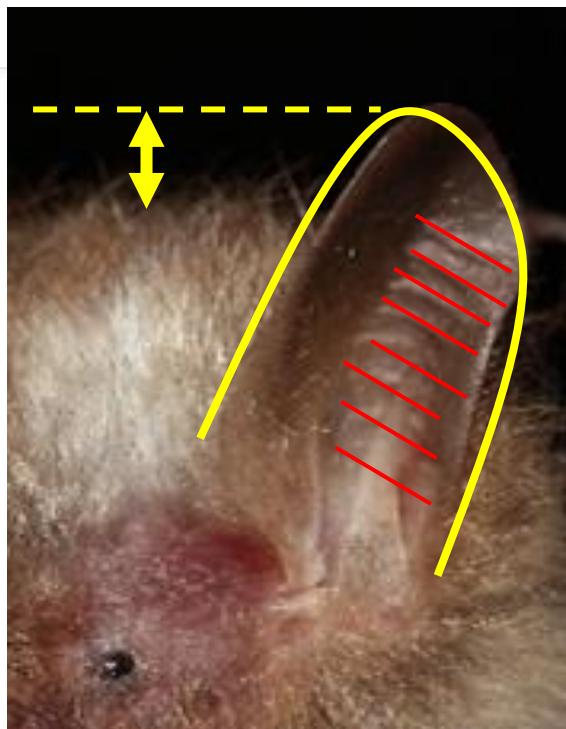

# 股間膜、尾巴和後腳的關係

尾部突出尾膜  
峴川氏棕蝠

包覆於尾膜內、尾膜  
末端明顯超出後腳  
家蝠屬、管鼻蝠  
東亞摺翅蝠、鼠耳蝠

包覆於尾膜內、尾膜不超  
過後腳  
台灣葉鼻蝠、台灣小蹄鼻  
蝠、臺灣大蹄鼻蝠

雪霸國家公園

無明顯尾部、尾膜小  
台灣無尾葉鼻蝠

管鼻蝠亞科(尾膜背面覆蓋濃毛)

其他蝙蝠(尾膜背面裸毛或僅部分覆蓋毛髮)

## 蝙蝠(臂)翅膀基本構造

翼

- 掌骨
- 第一指骨
- 第二指骨

東亞摺翅蝠 (第三指的**第一指骨**約為**第二指骨**長度的**30%**)

其他 (第三指的**第一指骨**>**第二指骨****50%**長度)

但一定要注意路殺大體的指骨、掌骨經常骨折，容易造成誤判

中国书画函授大学

臺灣小蹄鼻蝠  
臺灣大蹄鼻蝠

# 耳殼形狀、高度和橫肌

蹄鼻蝠、台灣葉鼻蝠

台灣管鼻蝠

家蝠、棕蝠、高頭蝠

東亞摺翅蝠