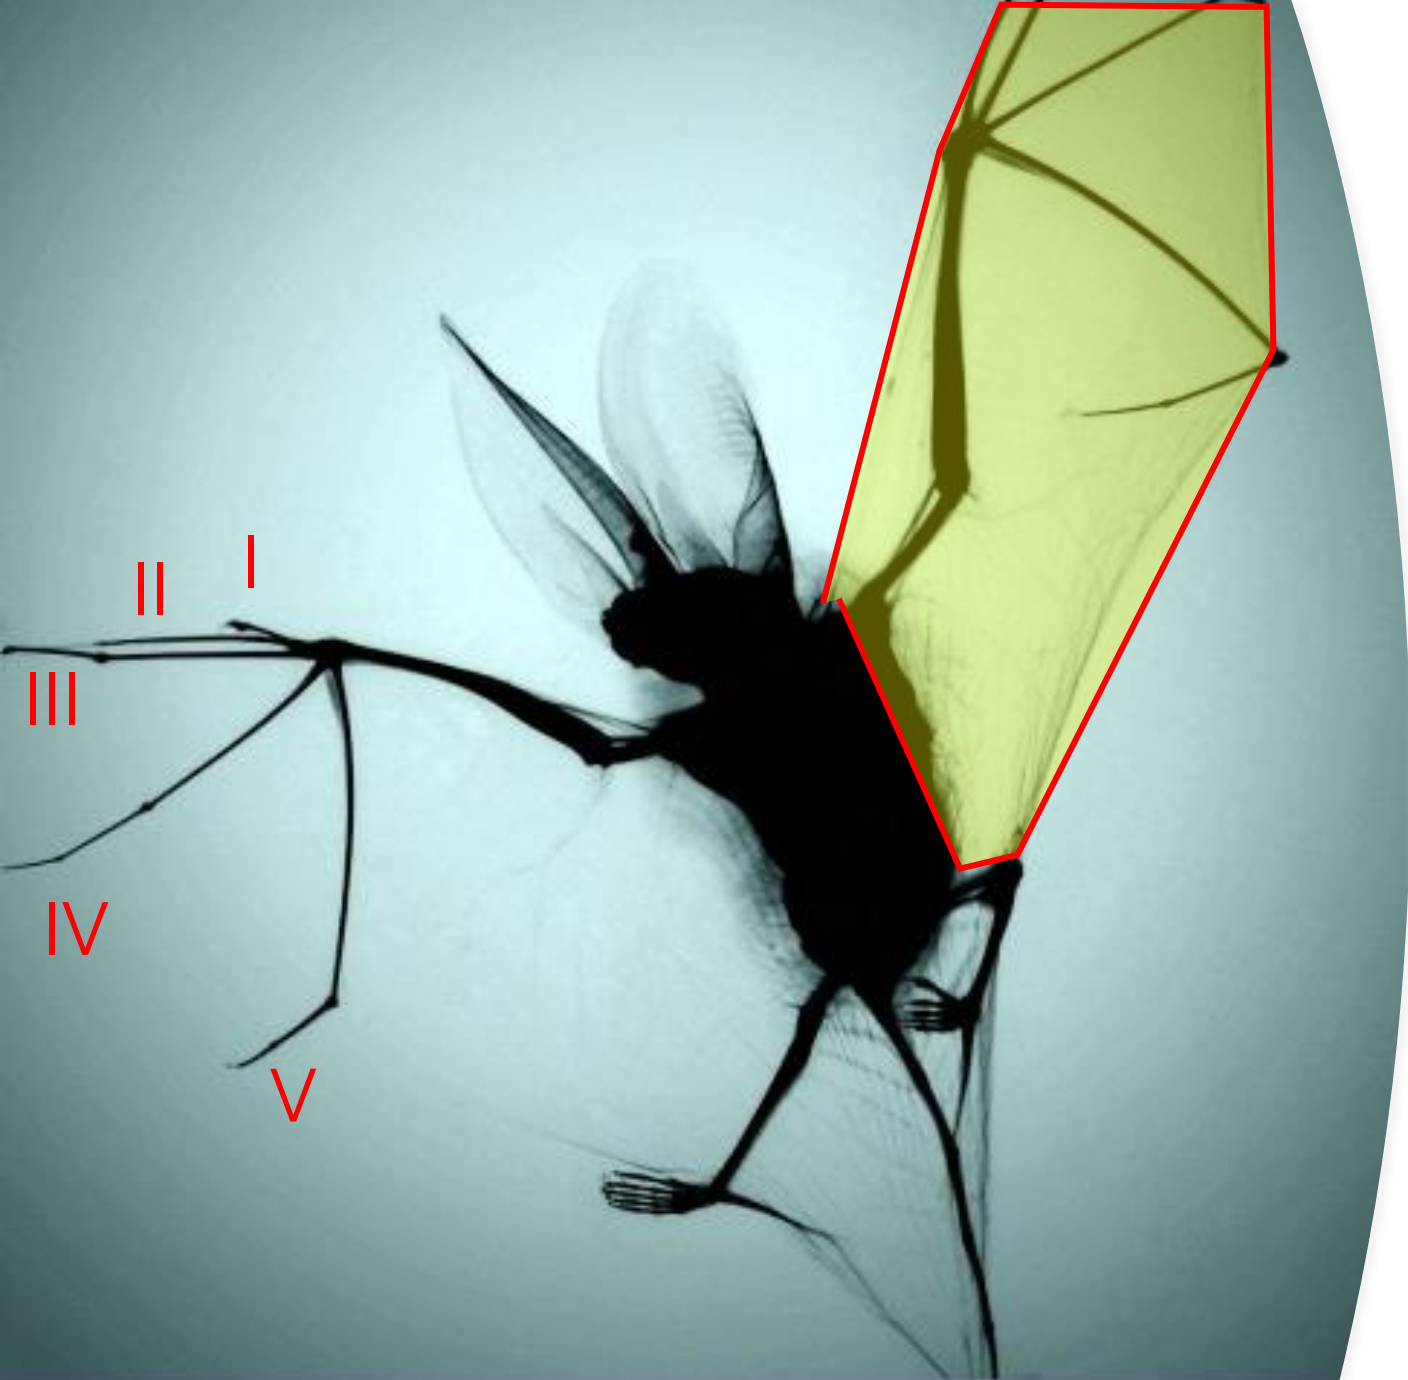

# 蝙蝠構造 (基礎)

# 體型大小(前臂長)

東亞家蝠  
台灣管鼻蝠

摺翅蝠

岷川氏棕蝠  
高頭蝠

台灣大蹄鼻蝠

台灣葉鼻蝠

東亞游離尾蝠，CC-by NC，楊雅雯

# 股間膜、尾巴和後腳的關係

尾部突出尾膜  
峴川氏棕蝠

包覆於尾膜內、尾膜  
末端明顯超出後腳  
家蝠屬、管鼻蝠  
東亞摺翅蝠、鼠耳蝠

包覆於尾膜內、尾膜不超  
過後腳  
台灣葉鼻蝠、台灣小蹄鼻  
蝠、臺灣大蹄鼻蝠

雪霸國家公園

無明顯尾部、尾膜小  
台灣無尾葉鼻蝠

管鼻蝠亞科(尾膜背面覆蓋濃毛)

其他蝙蝠(尾膜背面裸毛或僅部分覆蓋毛髮)

## 蝙蝠(臂)翅膀基本構造

翼

- 掌骨
- 第一指骨
- 第二指骨

東亞摺翅蝠 (第三指的**第一指骨**約為**第二指骨**長度的**30%**)

其他 (第三指的**第一指骨**>**第二指骨****50%**長度)

但一定要注意路殺大體的指骨、掌骨經常骨折，容易造成誤判

中国书画函授大学

臺灣小蹄鼻蝠  
臺灣大蹄鼻蝠