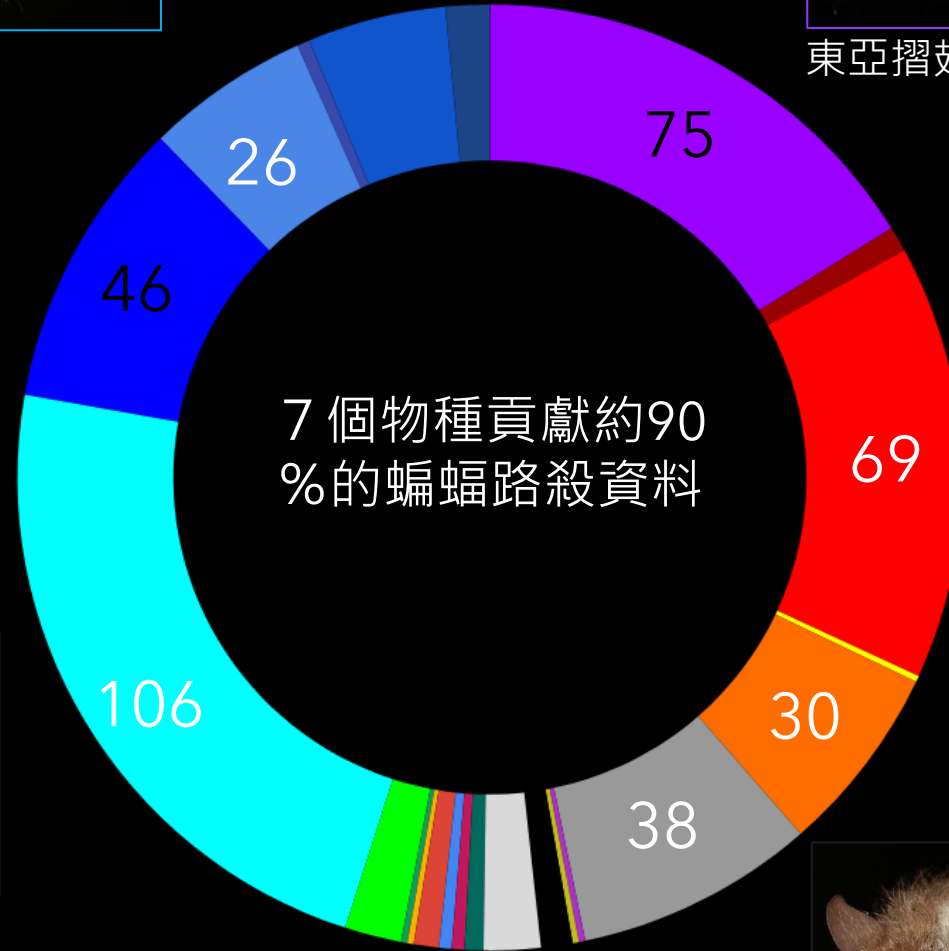

# 路殺蝙蝠辨識難度等級-精英

崛川氏棕蝠

Cc-by-NC, TRON

(<https://roadkill.tw/en>)

東亞摺翅蝠 Cc-by-NC, TRON (<https://roadkill.tw/en>)

# 路殺蝙蝠辨識難度等級-傳奇

管鼻蝠亞科

蝙蝠科 (蝙蝠亞科或  
鼠耳蝠亞科)

蝙蝠

嶮川氏棕蝠

東亞摺翅蝠

高頭蝠

臺灣葉鼻蝠

東亞家蝠

臺灣小蹄鼻蝠

臺灣管鼻蝠