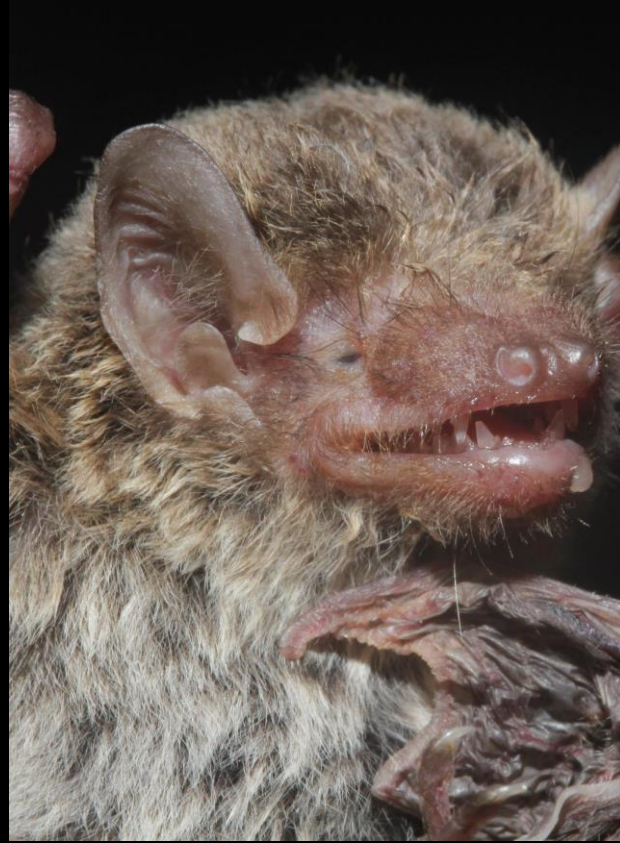

# 股間膜、尾巴和後腳的關係

尾部突出尾膜  
峴川氏棕蝠

包覆於尾膜內、尾膜  
末端明顯超出後腳  
家蝠屬、管鼻蝠  
東亞摺翅蝠、鼠耳蝠

包覆於尾膜內、尾膜不超  
過後腳  
台灣葉鼻蝠、台灣小蹄鼻  
蝠、臺灣大蹄鼻蝠

雪霸國家公園

無明顯尾部、尾膜小  
台灣無尾葉鼻蝠

管鼻蝠亞科(尾膜背面覆蓋濃毛)

其他蝙蝠(尾膜背面裸毛或僅部分覆蓋毛髮)

## 蝙蝠(臂)翅膀基本構造

翼

- 掌骨
- 第一指骨
- 第二指骨

東亞摺翅蝠 (第三指的**第一指骨**約為**第二指骨**長度的**30%**)

其他 (第三指的**第一指骨**>**第二指骨****50%**長度)

但一定要注意路殺大體的指骨、掌骨經常骨折，容易造成誤判

中国书画函授大学

臺灣小蹄鼻蝠  
臺灣大蹄鼻蝠