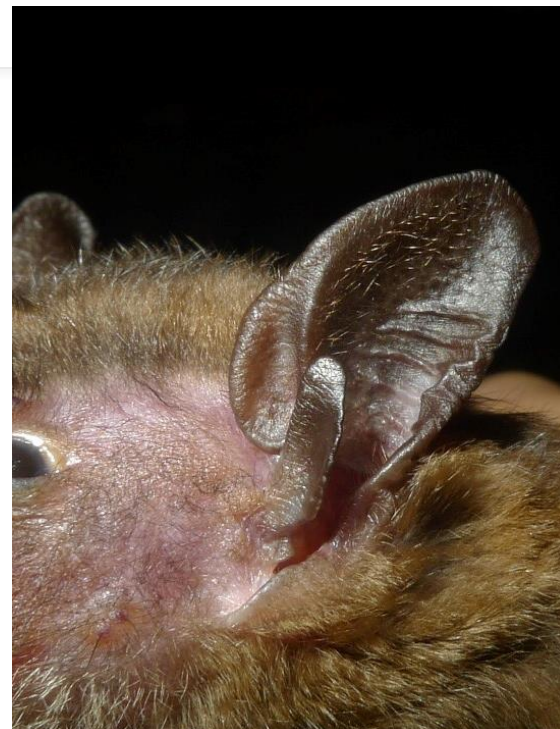

# 股間膜、尾巴和後腳的關係

尾部突出尾膜  
峴川氏棕蝠

包覆於尾膜內、尾膜  
末端明顯超出後腳  
家蝠屬、管鼻蝠  
東亞摺翅蝠、鼠耳蝠

包覆於尾膜內、尾膜不超  
過後腳  
台灣葉鼻蝠、台灣小蹄鼻  
蝠、臺灣大蹄鼻蝠

雪霸國家公園

無明顯尾部、尾膜小  
台灣無尾葉鼻蝠

管鼻蝠亞科(尾膜背面覆蓋濃毛)

其他蝙蝠(尾膜背面裸毛或僅部分覆蓋毛髮)

## 蝙蝠(臂)翅膀基本構造

翼

- 掌骨
- 第一指骨
- 第二指骨

東亞摺翅蝠 (第三指的**第一指骨**約為**第二指骨**長度的**30%**)

其他 (第三指的**第一指骨**>**第二指骨****50%**長度)

但一定要注意路殺大體的指骨、掌骨經常骨折，容易造成誤判

中国书画函授大学

臺灣小蹄鼻蝠  
臺灣大蹄鼻蝠

臺灣葉鼻蝠

家蝠  
東亞摺翅蝠  
鼠耳蝠  
玄彩蝠

管鼻蝠

耳

# 耳殼形狀、高度和橫肌

蹄鼻蝠、台灣葉鼻蝠

台灣管鼻蝠

家蝠、棕蝠、高頭蝠

東亞摺翅蝠