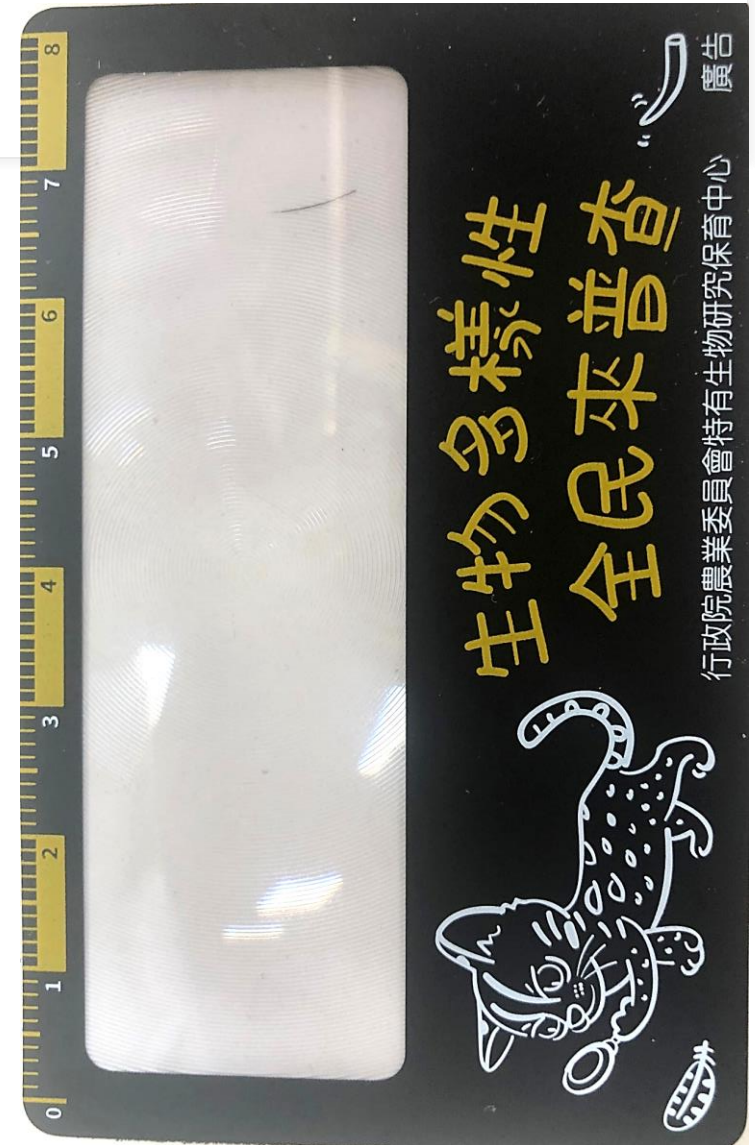

# 體型大小(前臂長)

東亞家蝠  
台灣管鼻蝠

摺翅蝠

岷川氏棕蝠  
高頭蝠

台灣大蹄鼻蝠

台灣葉鼻蝠

東亞游離尾蝠，CC-by NC，楊雅雯

# 股間膜、尾巴和後腳的關係

尾部突出尾膜  
峴川氏棕蝠

包覆於尾膜內、尾膜  
末端明顯超出後腳  
家蝠屬、管鼻蝠  
東亞摺翅蝠、鼠耳蝠

包覆於尾膜內、尾膜不超  
過後腳  
台灣葉鼻蝠、台灣小蹄鼻  
蝠、臺灣大蹄鼻蝠

雪霸國家公園

無明顯尾部、尾膜小  
台灣無尾葉鼻蝠

管鼻蝠亞科(尾膜背面覆蓋濃毛)

其他蝙蝠(尾膜背面裸毛或僅部分覆蓋毛髮)