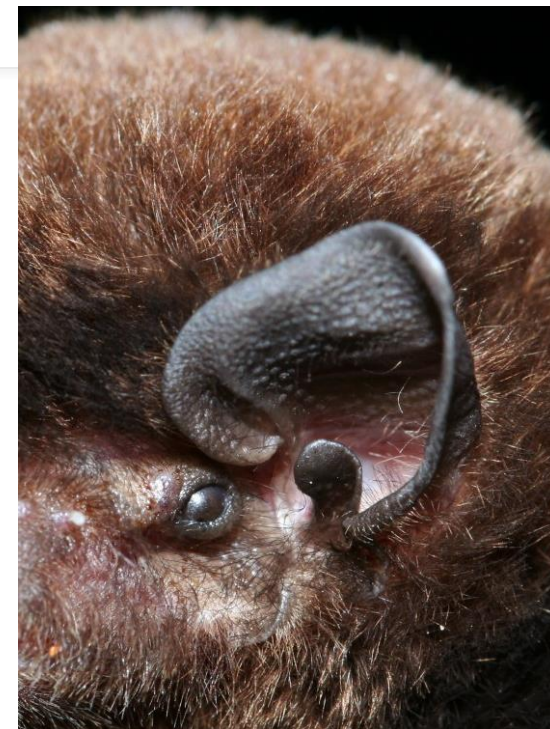

# 耳殼形狀、高度和橫肌

蹄鼻蝠、台灣葉鼻蝠

台灣管鼻蝠

家蝠、棕蝠、高頭蝠

東亞摺翅蝠