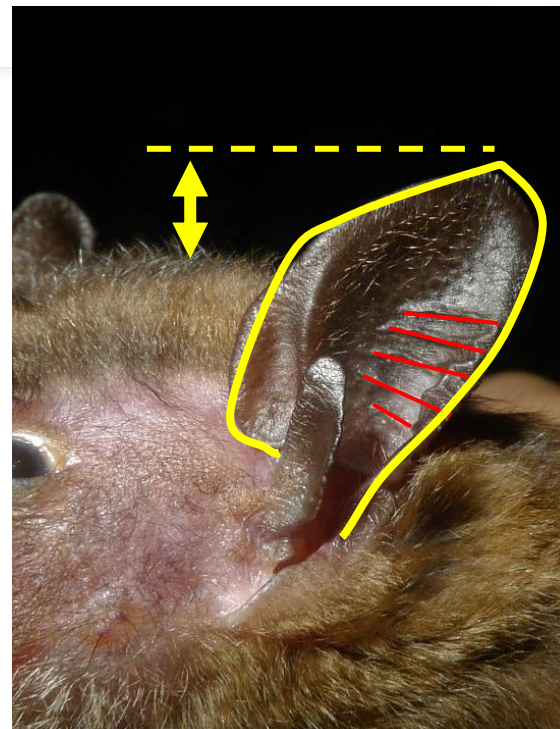

# 股間膜、尾巴和後腳的關係

尾部突出尾膜  
峴川氏棕蝠

包覆於尾膜內、尾膜  
末端明顯超出後腳  
家蝠屬、管鼻蝠  
東亞摺翅蝠、鼠耳蝠

包覆於尾膜內、尾膜不超  
過後腳  
台灣葉鼻蝠、台灣小蹄鼻  
蝠、臺灣大蹄鼻蝠

雪霸國家公園

無明顯尾部、尾膜小  
台灣無尾葉鼻蝠

管鼻蝠亞科(尾膜背面覆蓋濃毛)

其他蝙蝠(尾膜背面裸毛或僅部分覆蓋毛髮)

## 蝙蝠(臂)翅膀基本構造

翼

- 掌骨
- 第一指骨
- 第二指骨

東亞摺翅蝠 (第三指的**第一指骨**約為**第二指骨**長度的**30%**)

其他 (第三指的**第一指骨**>**第二指骨****50%**長度)

但一定要注意路殺大體的指骨、掌骨經常骨折，容易造成誤判

中国书画函授大学

臺灣小蹄鼻蝠  
臺灣大蹄鼻蝠

# 耳殼形狀、高度和橫肌

蹄鼻蝠、台灣葉鼻蝠

台灣管鼻蝠

家蝠、棕蝠、高頭蝠

東亞摺翅蝠