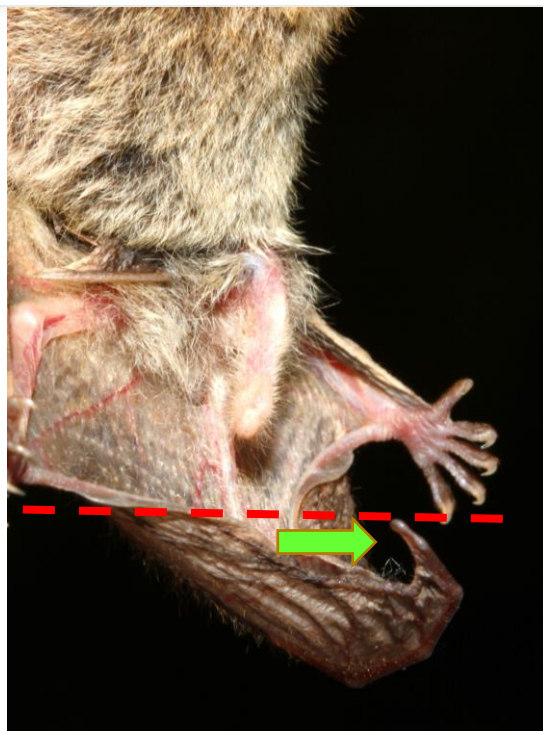

# 蝙蝠構造 (基礎)

# 體型大小(前臂長)

東亞家蝠  
台灣管鼻蝠

摺翅蝠

岷川氏棕蝠  
高頭蝠

台灣大蹄鼻蝠

台灣葉鼻蝠

東亞游離尾蝠，CC-by NC，楊雅雯

# 股間膜、尾巴和後腳的關係

尾部突出尾膜  
峴川氏棕蝠

包覆於尾膜內、尾膜  
末端明顯超出後腳  
家蝠屬、管鼻蝠  
東亞摺翅蝠、鼠耳蝠

包覆於尾膜內、尾膜不超  
過後腳  
台灣葉鼻蝠、台灣小蹄鼻  
蝠、臺灣大蹄鼻蝠

雪霸國家公園

無明顯尾部、尾膜小  
台灣無尾葉鼻蝠

管鼻蝠亞科(尾膜背面覆蓋濃毛)

其他蝙蝠(尾膜背面裸毛或僅部分覆蓋毛髮)

## 蝙蝠(臂)翅膀基本構造

翼

- 掌骨
- 第一指骨
- 第二指骨

東亞摺翅蝠 (第三指的**第一指骨**約為**第二指骨**長度的**30%**)

其他 (第三指的**第一指骨**>**第二指骨****50%**長度)

但一定要注意路殺大體的指骨、掌骨經常骨折，容易造成誤判

中国书画函授大学

臺灣小蹄鼻蝠  
臺灣大蹄鼻蝠